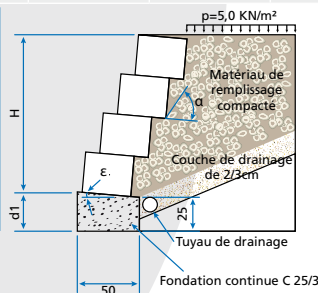

Empilées en escaliers sur plusieurs rangées, décalées en quinconce, les pierres florales permettent de retenir les terrains en pente d'importantes hauteurs. Remplies de terre, elles deviennent quasiment inamovibles et permettent d'arborer comme bon vous semble vos massifs.

NUANCIER

Anthracite

Gris

Rouge

DISPONIBILITÉ PIERRES FLORALES/COLORIS

Désignation	Couleur	Épaisseur (cm)	Largeur (cm)	Longueur (cm)	Unité de Vente	Poids/unité (kg)	Unités/Cond.	Référence
Pierres florales	Anthracite	32	20	24	15	PAL	60	300 214
	Gris	32	20	24	15	PAL	60	300 211
	Rouge	32	20	24	15	PAL	60	300 212
	Anthracite	50	30	42	46	PAL	16	300 209
	Gris	50	30	42	46	PAL	16	300 206
	Rouge	50	30	42	46	PAL	16	300 207

Aménagement en colline Aménagement en escalier Aménagement en cascade Aménagement en mur de séparation

Photographies non contractuelles. Nous vous informons que ces produits sont des matériaux naturels et qu'ils peuvent de ce fait, faire l'objet de faibles variations dimensionnelles, de teintes, de veinages ou encore de textures, d'une pièce à l'autre en fonction des gisements.