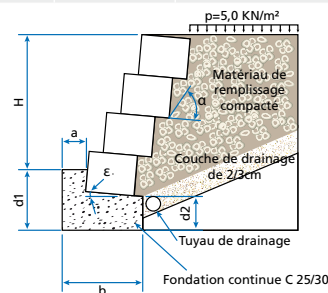

Photographies non contractuelles. Nous vous informons que ces produits sont des matériaux naturels et qu'ils peuvent de ce fait, faire l'objet de faibles variations dimensionnelles, de teintes, de veinages ou encore de textures, d'une pièce à l'autre en fonction des gisements.

SCHWEIGHOUSE
23 rue du Ried
67590 Schweighouse/
Moder
Tél. 03 68 16 00 91
Fax 03 88 73 49 33

SELESTAT (Siège social)
Route de Strasbourg
BP 70005
67601 Sélestat
Tél. 03 88 58 80 30
Fax 03 88 82 88 74

STE-CROIX-EN-PLAINE
Rue Louis Renault
68127 Ste-Croix-en-Plaine
Tél. 03 89 20 99 40
Fax 03 89 22 07 93

RIXHEIM
74 A route de Mulhouse
68170 Rixheim
Tél. 03 89 44 19 81
Fax 03 89 64 91 46